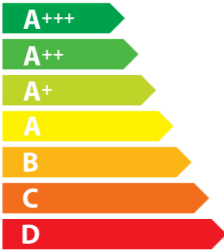

P2353

80
kWh/annum

A B C D E F G

A B C D E F G

A B C D E F G

66 dB

ENERG
енергия · ενέργεια
ENERGI

FABER

**325.0617.018
P2353**

B

80
kWh/yıl

B CDEFG

A BCDEFG

AB **C** DEFG

66 dB

Е Н Е Р Г І Я
ЕФЕКТИВНІСТЬ